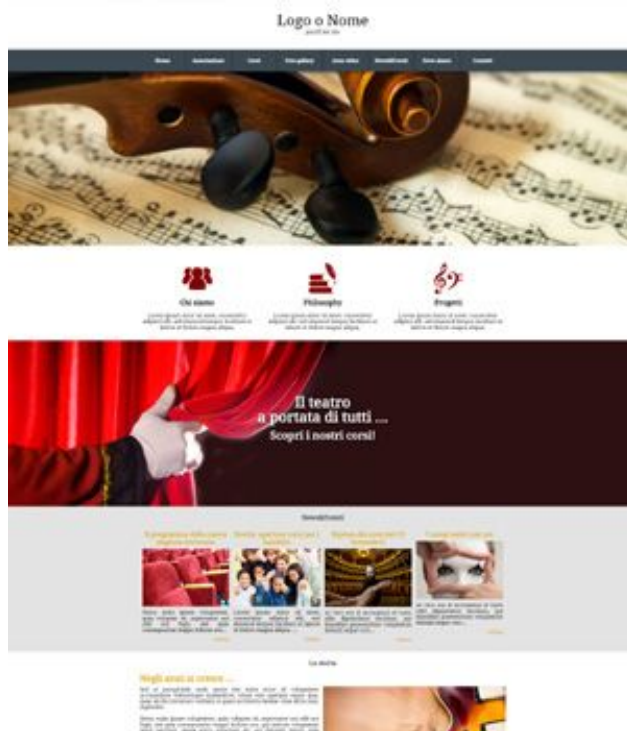

10025 - Sito web Presentazione

cod.: SW10025-aziendadiservizi

EUR 165,00
iva esc.